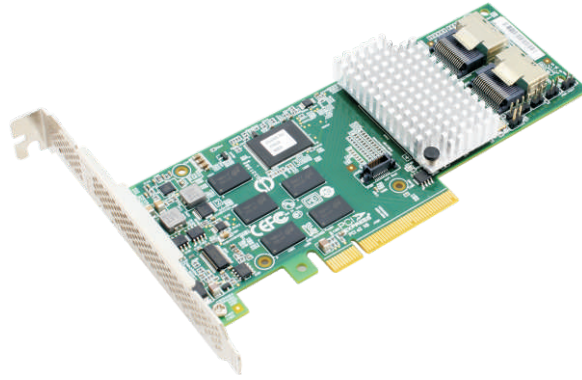

应用

• 适用于各种服务器 pos机，小机箱，品牌一体机，广告机，收银机等等

- 精工品质
- 高传输性
- 超强兼容

ED-MegaRAID SAS 9361-4i and SAS 9361-8i RAID多端口配置，功耗低，为用户提供简洁解决方案，支持SATA SAS硬盘驱动器和固态驱动器，智能分层式存储，数据安全可靠。

产品特点

NO.1 8个内部 SATA+SAS 端口配置

NO.2 超强兼容

Microsoft® Windows® \Vista\2008\Server2003\2000\XP
Linux® solaris Netware® FreeBSD® VMware®等系统平台

NO.3 高传输性

每端口传输速率12GB/S

NO.4 金手指采用国际先进“沉金”工艺

传输更稳定更快

产品展示

产品配件包

产品包装

产品说明

产品型号	ED-MegaRAID SAS 9361-4i and SAS 9361-8i RAID
RAID功能	RAID 0、1、5、10、50和JBOD模式
RSID芯片控制器	LSISAS3108 RAID 采用双核芯片(ROC)
缓存保护	缓存和闪存模块(LSICVM02)
尺寸	L18cmxW12.1cmxH2.2cm
高速缓冲存储器	1GB 1866MHz DDRIII SD RAM
传输速率	12GB/S
支持设备	128个SAS或SATA硬盘驱动器或固态硬盘
支持系统	