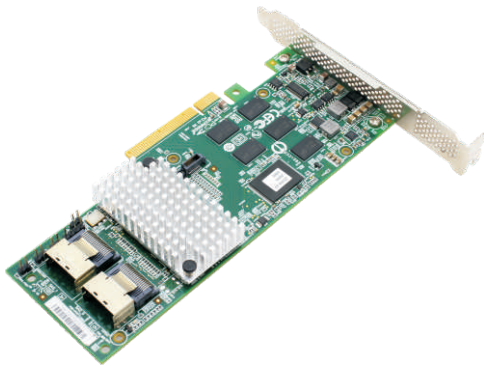

应用

• 适用于各种服务器 pos机，小机箱，品牌一体机，广告机，收银机等等

- 精工品质
- 高传输性
- 超强兼容

ED-MegaRAID SAS 9361-4i and SAS 9361-8i RAID多端口配置，功耗低，为用户提供简洁解决方案，支持SATA SAS硬盘驱动器和固态驱动器，智能分层式存储，数据安全可靠。

产品特点

NO.1 8个内部 SATA+SAS 端口配置

NO.2 超强兼容

Microsoft® Windows® \Vista\2008\Server2003\2000\XP
Linux® solaris Netware® FreeBSD® VMware®等系统平台

NO.3 高传输性

每端口传输速率12GB/S

NO.4 金手指采用国际先进“沉金”工艺

传输更稳定更快

产品展示

产品配件包

产品包装

产品说明

产品型号	ED-MegaRAID SAS 9361-4i and SAS 9361-8i RAID
RAID功能	RAID 0、1、5、10、50和JBOD模式
RSID芯片控制器	LSISAS3108 RAID 采用双核芯片(ROC)
缓存保护	缓存和闪存模块(LSICVM02)
尺寸	L18cmxW12.1cmxH2.2cm
高速缓冲存储器	1GB 1866MHz DDRIII SD RAM
传输速率	12GB/S
支持设备	128个SAS或SATA硬盘驱动器或固态硬盘
支持系统	