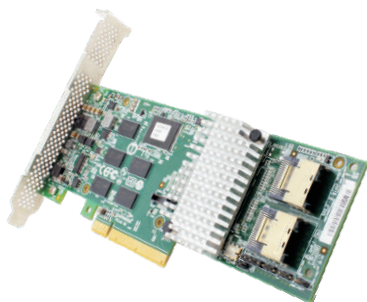

应用

• 适用于各种服务器 pos机，小机箱，品牌一体机，广告机，收银机等等

- 精工品质
- 高传输性
- 超强兼容

ED-MegaRAID SAS 9361-4i and SAS 9361-8i RAID多端口配置，功耗低，为用户提供简洁解决方案，支持SATA SAS硬盘驱动器和固态驱动器，智能分层式存储，数据安全可靠。

产品特点

NO.1 8个内部 SATA+SAS 端口配置

NO.2 超强兼容

Microsoft® Windows® \Vista\2008\Server2003\2000\XP
Linux® solaris Netware® FreeBSD® VMware®等系统平台

NO.3 高传输性

每端口传输速率12GB/S

NO.4 金手指采用国际先进“沉金”工艺

传输更稳定更快

产品展示

产品配件包

产品包装

产品说明

产品型号	ED-MegaRAID SAS 9361-4i and SAS 9361-8i RAID
RAID功能	RAID 0、1、5、10、50和JBOD模式
RSID芯片控制器	LSISAS3108 RAID 采用双核芯片(ROC)
缓存保护	缓存和闪存模块(LSICVM02)
尺寸	L18cmxW12.1cmxH2.2cm
高速缓冲存储器	1GB 1866MHz DDRIII SD RAM
传输速率	12GB/S
支持设备	128个SAS或SATA硬盘驱动器或固态硬盘
支持系统	