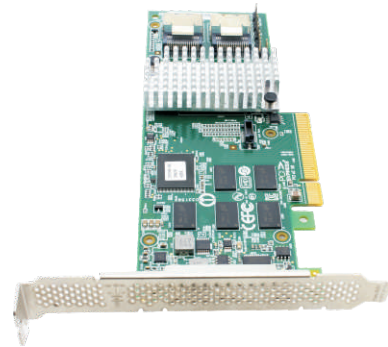

应用

• 适用于各种服务器 pos机，小机箱，品牌一体机，广告机，收银机等等

- 精工品质
- 高传输性
- 超强兼容

ED-MegaRAID SAS 9361-4i and SAS 9361-8i RAID多端口配置，功耗低，为用户提供简洁解决方案，支持SATA SAS硬盘驱动器和固态驱动器，智能分层式存储，数据安全可靠。

产品特点

NO.1 8个内部 SATA+SAS 端口配置

NO.2 超强兼容

Microsoft® Windows® \Vista\2008\Server2003\2000\XP
Linux® solaris Netware® FreeBSD® VMware®等系统平台

NO.3 高传输性

每端口传输速率12GB/S

NO.4 金手指采用国际先进“沉金”工艺

传输更稳定更快

产品展示

产品配件包

产品包装

产品说明

产品型号	ED-MegaRAID SAS 9361-4i and SAS 9361-8i RAID
RAID功能	RAID 0、1、5、10、50和JBOD模式
RSID芯片控制器	LSISAS3108 RAID 采用双核芯片(ROC)
缓存保护	缓存和闪存模块(LSICVM02)
尺寸	L18cmxW12.1cmxH2.2cm
高速缓冲存储器	1GB 1866MHz DDRIII SD RAM
传输速率	12GB/S
支持设备	128个SAS或SATA硬盘驱动器或固态硬盘
支持系统	